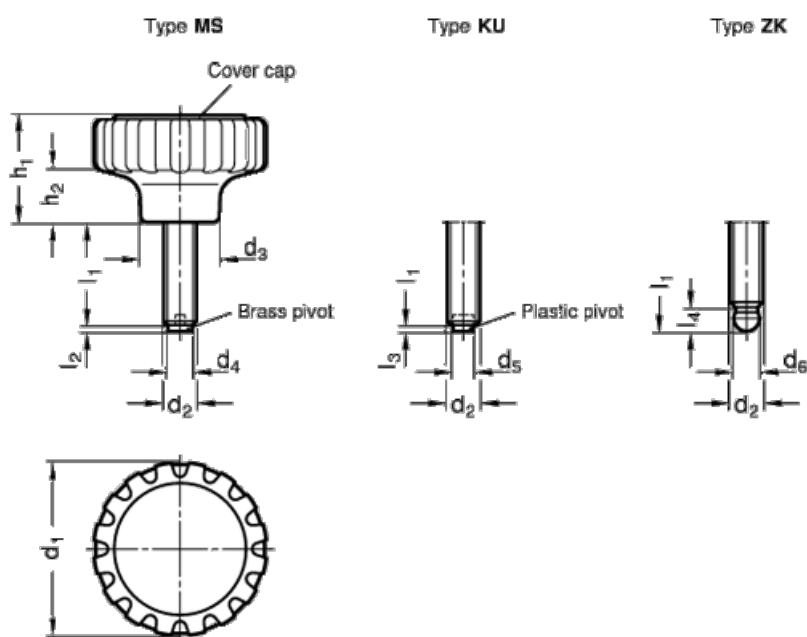

Article number: 207336534M15ZK
 Description: E+G Knurled knob
 GN 7336.5-34-M6-15-ZK

Measures

d1 = 34
 d2 = M6
 d3 = 16
 d4 = 4
 d5 = 3,5
 d6 = 4,5 +/-0,03
 h1 = 21
 h2 = 10,5

l1 = 15
 l2 = 1
 l3 = 1,3
 l4 = 5,1